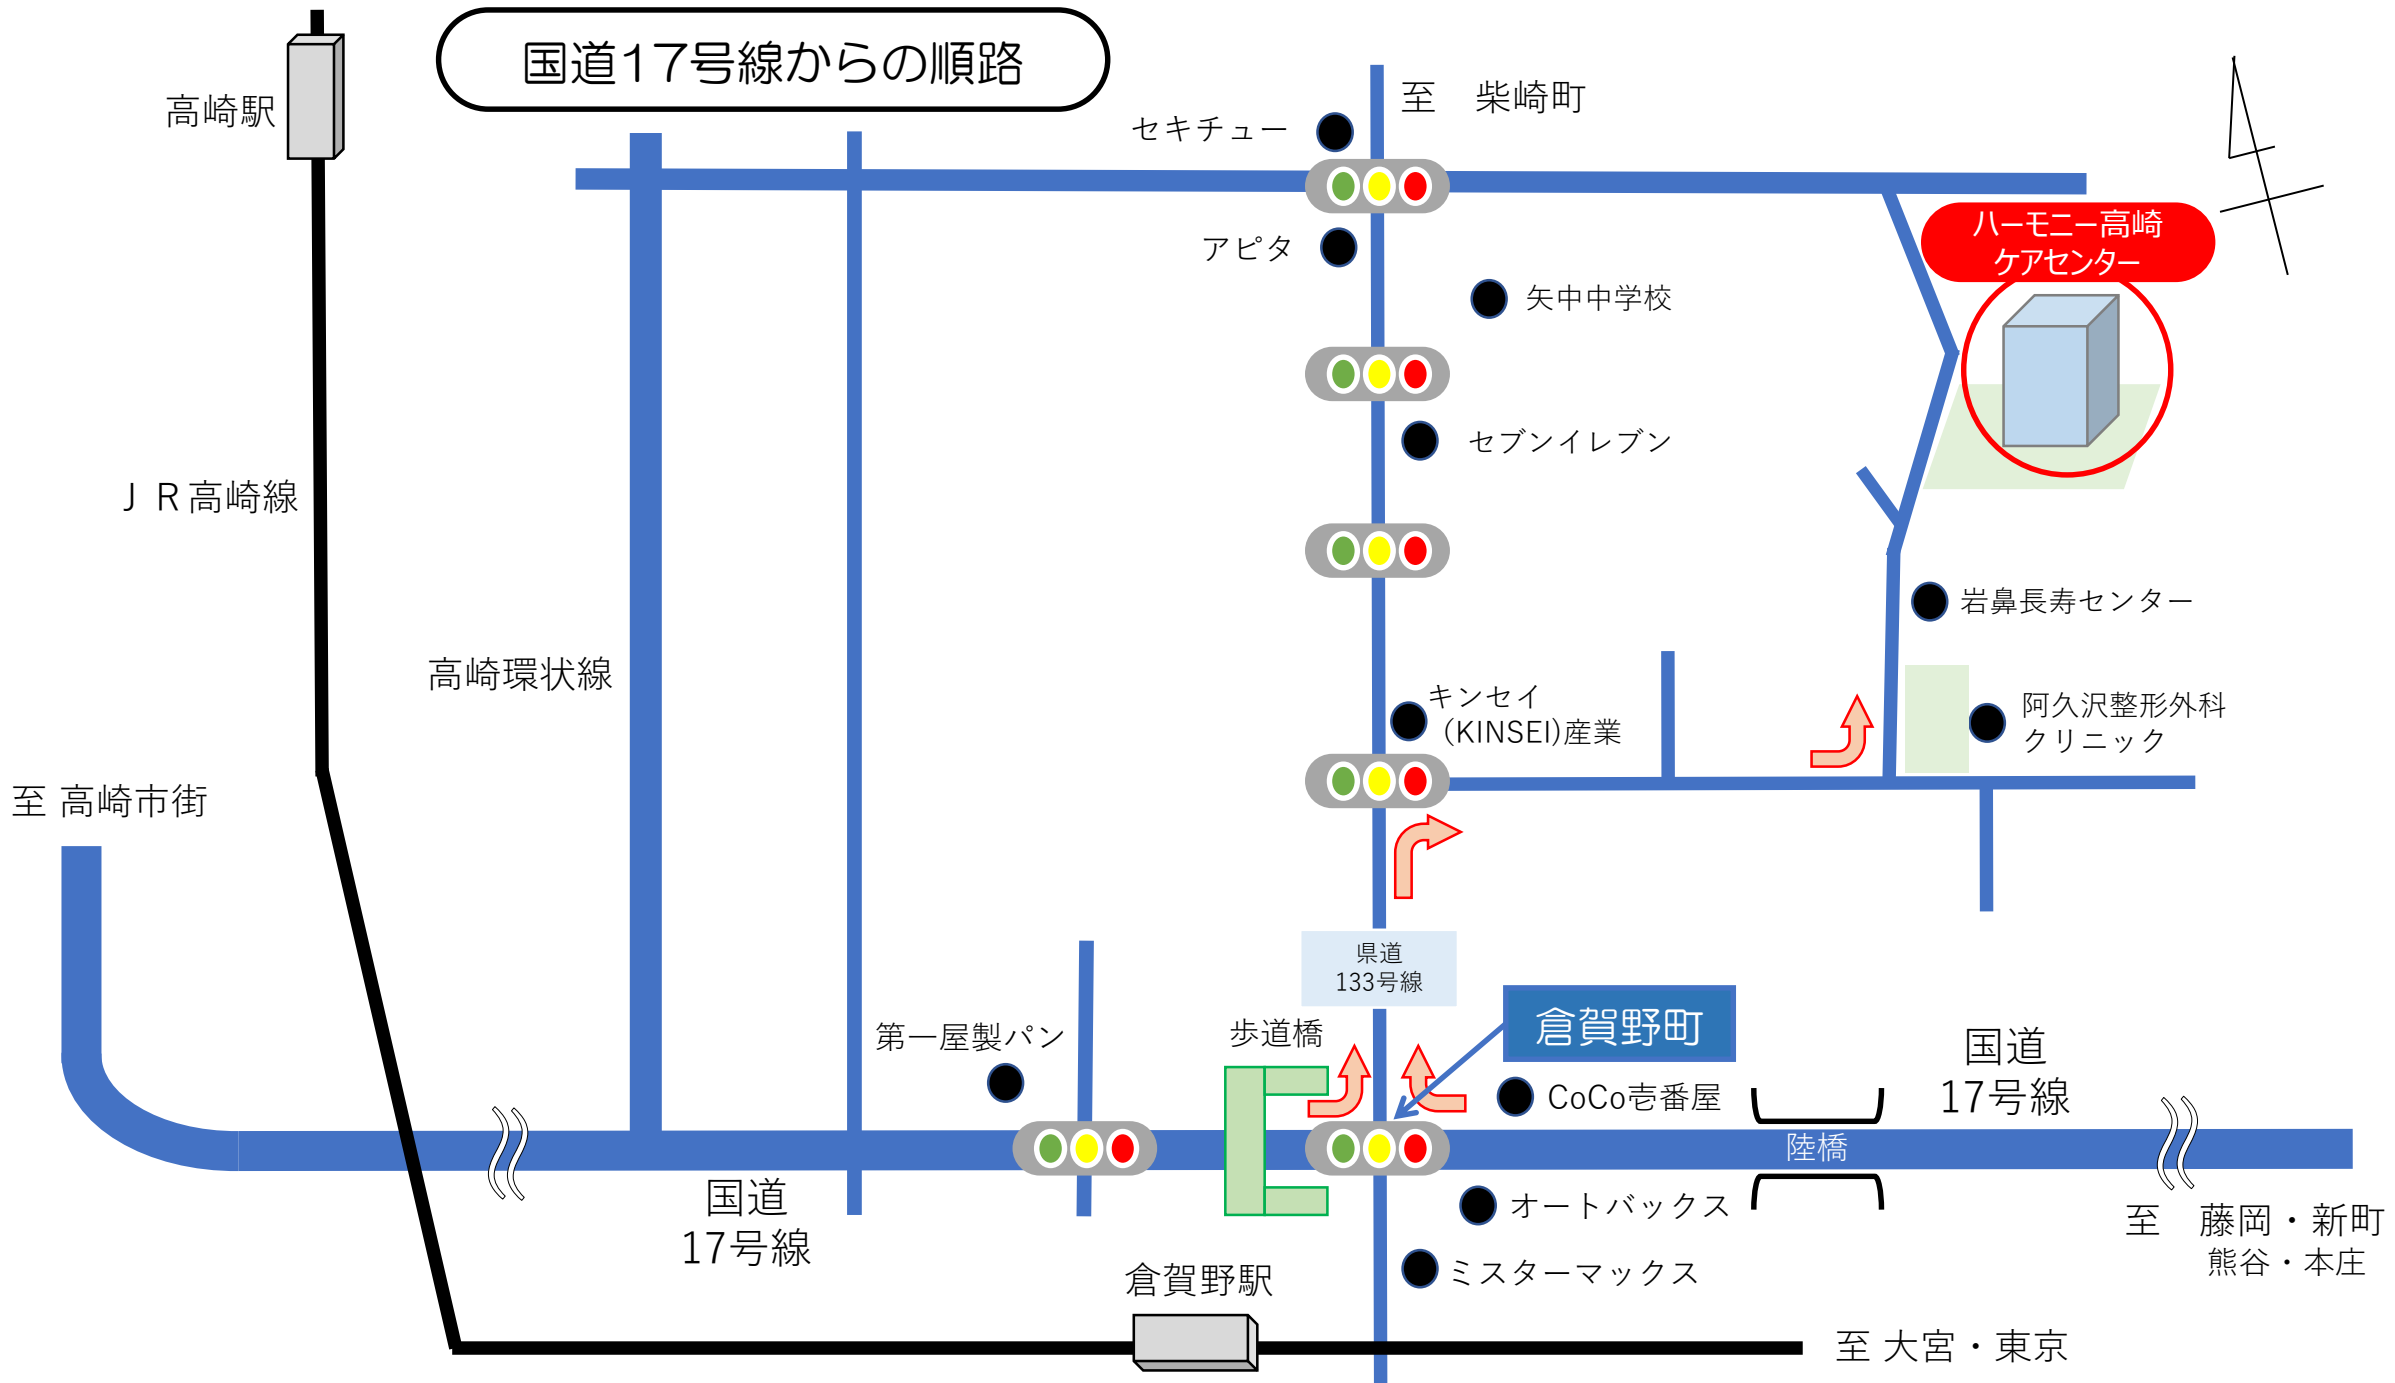

国道17号線からの順路

高崎駅

J R 高崎線

高崎環状線

至 高崎市街

セキチュー

至 柴崎町

アピタ

矢中中学校

セブンイレブン

ハーモニー高崎
ケアセンター

岩鼻長寿センター

キンセイ
(KINSEI) 産業

阿久沢整形外科
クリニック

県道
133号線

倉賀野町

第一屋製パン

歩道橋

CoCo壺番屋

国道
17号線

陸橋

至 藤岡・新町
熊谷・本庄

国道
17号線

倉賀野駅

オートバックス

ミスターマックス

至 大宮・東京